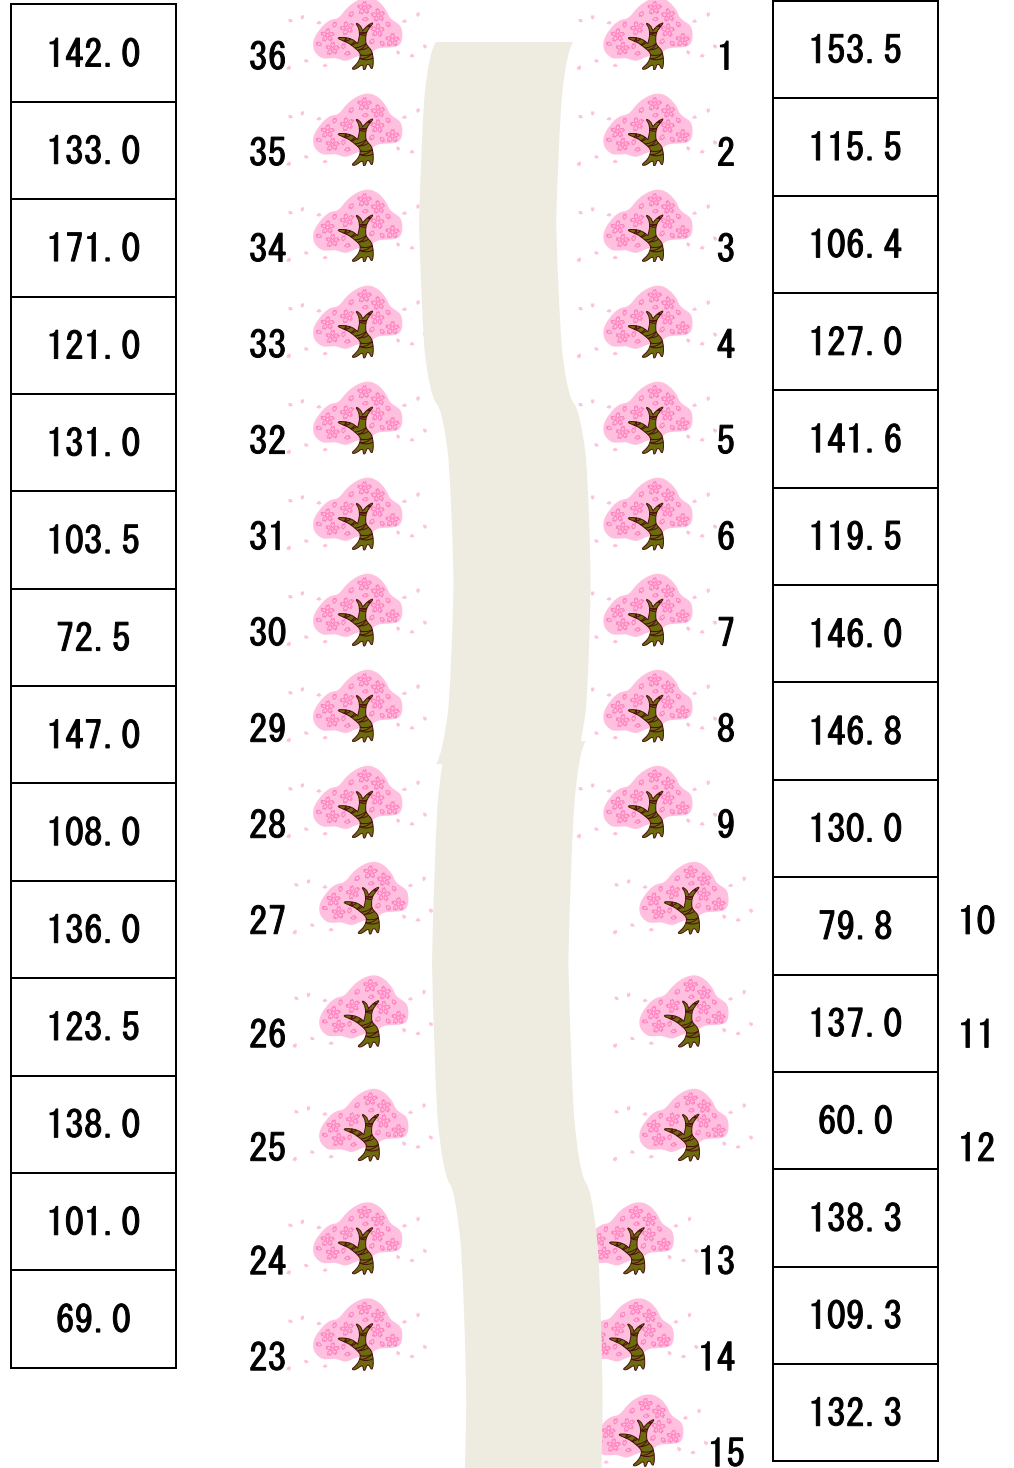

計測日 2013. 8. 3

106.0	107.0	102.5	145.4
-------	-------	-------	-------