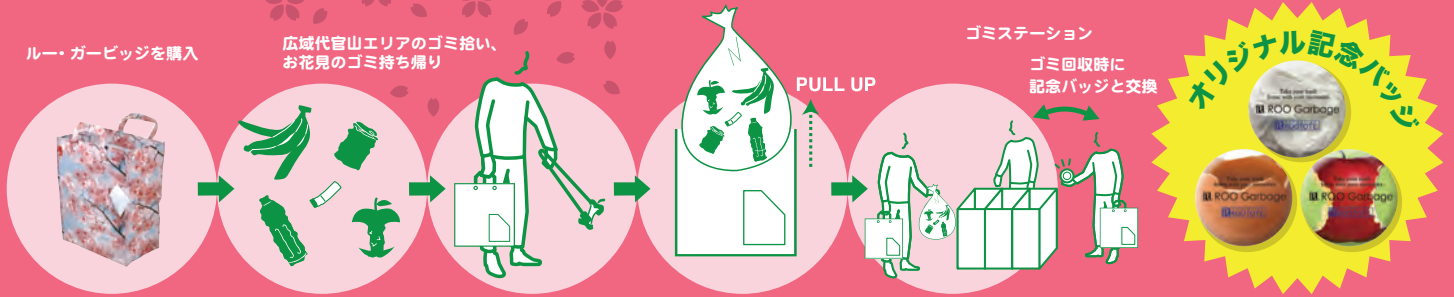

ゴミは思い出と共に持ち帰ろう

ROO Garbage 

広域代官山エリア

SAKURA クリーン作戦

桜柄のルー・ガービッジを購入して広域代官山エリアのゴミを拾って、オリジナルバッジをもらおう!!

日時: ゴミステーション収集日 (5日間限定)

2014年 **3月28日(金)~30日(日)**
4月 5日(土)、6日(日)

- ※ 収集時間 AM 11:00 ~ PM 17:00
- ※ 同期間内の近隣地域のお花見イベント
3/28 (金) 渋谷桜丘町さくらまつり
4/6 (日) 中目黒桜まつり

↓販売場所はコチラ

桜柄 ルー・ガービッジ
¥700+ 税
ポリ手袋(片方)×1付
ポリ袋×1

ゴミステーション収集日にゴミ拾いや、お花見で出たゴミを指定のゴミステーションに持って行くとオリジナルのバッジがもらえます。桜がキレイなこの季節に環境の事を考えてみる、街がきれいになる、この作戦に参加しませんか?

ゴミステーション
ブルーのエプロンのスタッフが常駐しています。

主催: ROOTOTE / 株式会社スーパープランニング

お問合せ / お客様ダイヤル **0120-378047** (10:00~18:00まで受付 / 土・日・祝・年末年始等を除く)

“ゴミは思い出と共に持ち帰ろう”
という思いから生まれた
トートバッグ型ダストBOXで

広域代官山エリアで賛同店舗が続々決定！

桜も景観も より美しい街に！ 「広域代官山エリア SAKURA クリーン作戦」2014年3月28日よりスタート

トートバッグ専門ブランド ROOTOTE(ルートート)は、桜が見ごろとなる2014年3月28日(金)～30日(日)、4月5日(土)、6日(日)に「広域代官山エリア SAKURA クリーン作戦」を実施。
期間中、お花見で出たゴミや拾ったゴミを、満開の桜をプリントした屋内外で使えるトート型ダストボックス「ルー・ガービッジ」(30リットルタイプ・税抜 700円)で、実施日時限定で設置する指定のゴミステーションにお持ちいただければ、ゴミを回収させていただくとともに記念バッジをプレゼントいたします。

ルー・ガービッジ
30リットルタイプ
(SAKURA)

700円 (税抜)
付属品: 30リットルポリ袋
ポリ手袋(片手分)

※ポリ手袋付属での販売は「広域代官山
エリア SAKURA クリーン作戦」参加店舗
のみとなります。
販売期間は3月15日(土)からを予定
しています。

期間中には渋谷桜丘町さくらまつり(3/28)、中目黒桜まつり(4/6)などが開催され、数多くのお客様が代官山エリアに訪れることが予想されます。